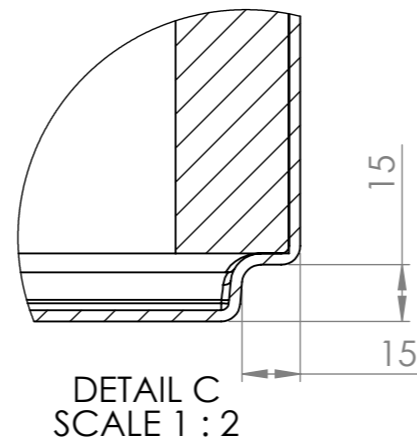

SECTION A-A
SCALE 1 : 15

DETAIL C
SCALE 1 : 2

ITEM NO.	PART NUMBER	DESCRIPTION	QTY.
1	PB22.3 Polyester		1
2	PB22.3 EPS60		4
3	PB22.3 EPS60 2		2

DRAWN	Benny Dijkhuis	DATE	9-7-2021
REVISION			

TITLE: 3mm Fibreglass

ADEZZ

Liessentstraat 4, 5405 AG Uden (NL).
t 0031 (0)413 - 27 41 68.
e info@adezz.com, i www.adezz.com

Drawing: PB22.3 900x500x600 A3